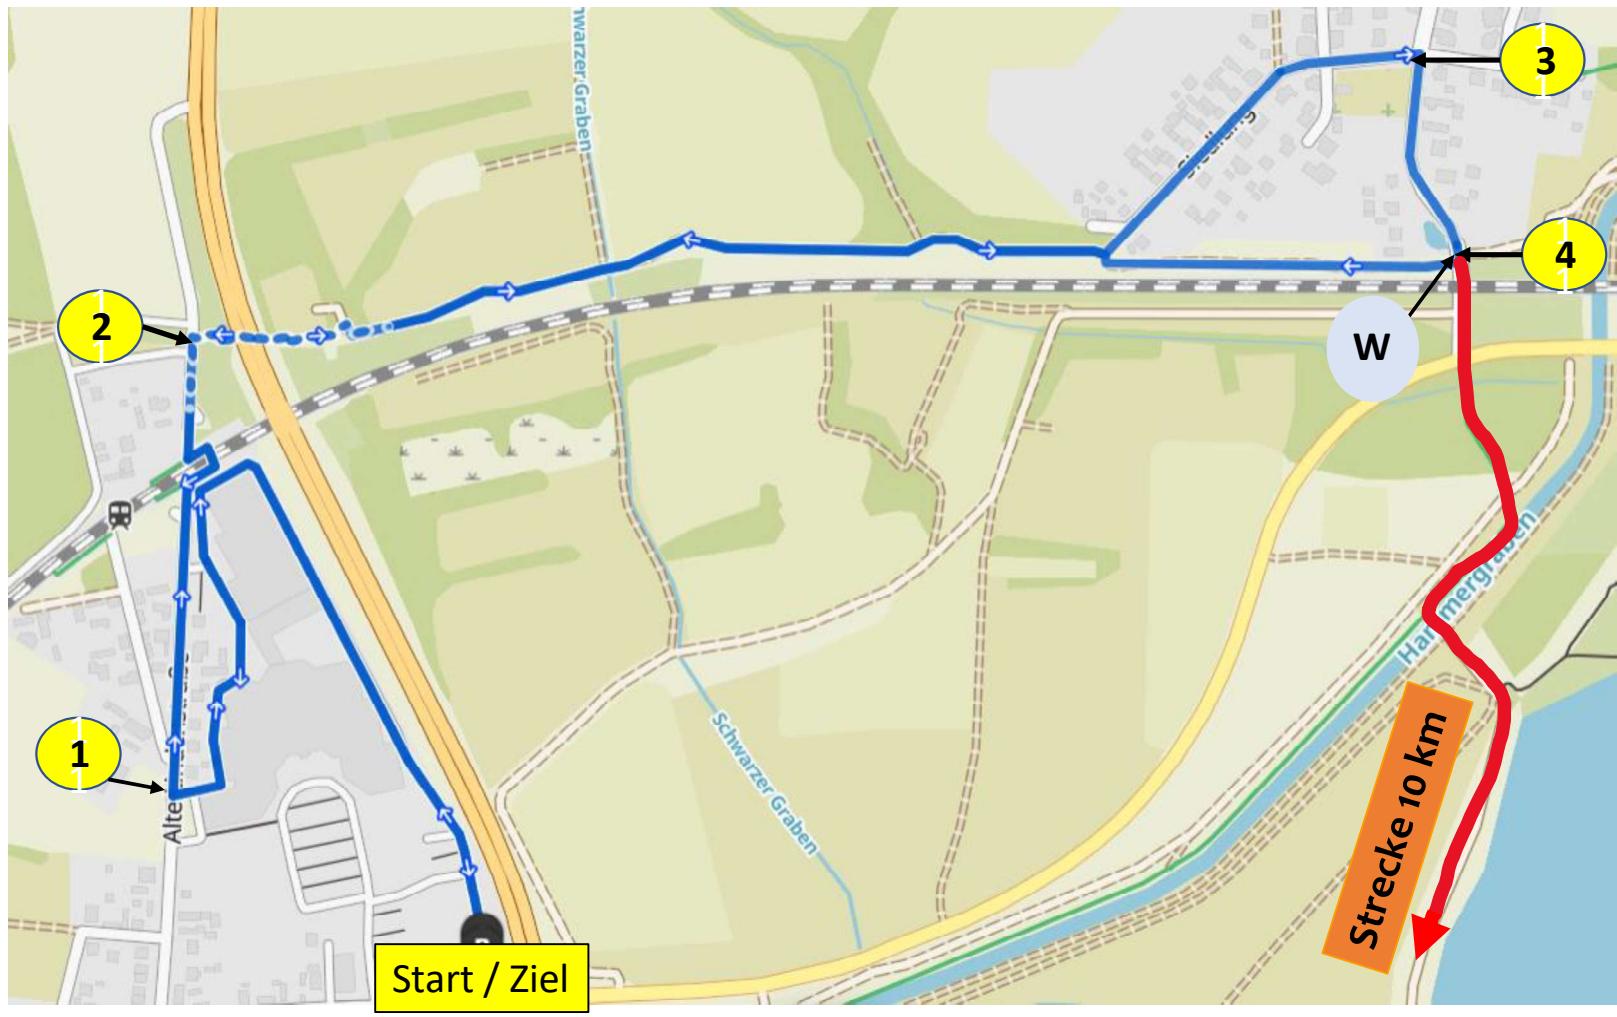

## Schnupperlauf / Badekappenlauf 1,7 km

Hinweis: Laufstrecke ist auch

- City Lauf / Jugend (Sonnabend)  
1,7 km
- Beschilderung bleibt stehen

**1** Streckenposten

↔ Lauf 5 km/ Walking/10 km/ HM

# Strecke Badekappenlauf/ Walking 5 km

W Stand- Wasser

1-4 Streckenposten

# Strecke Badekappenlauf 10 km